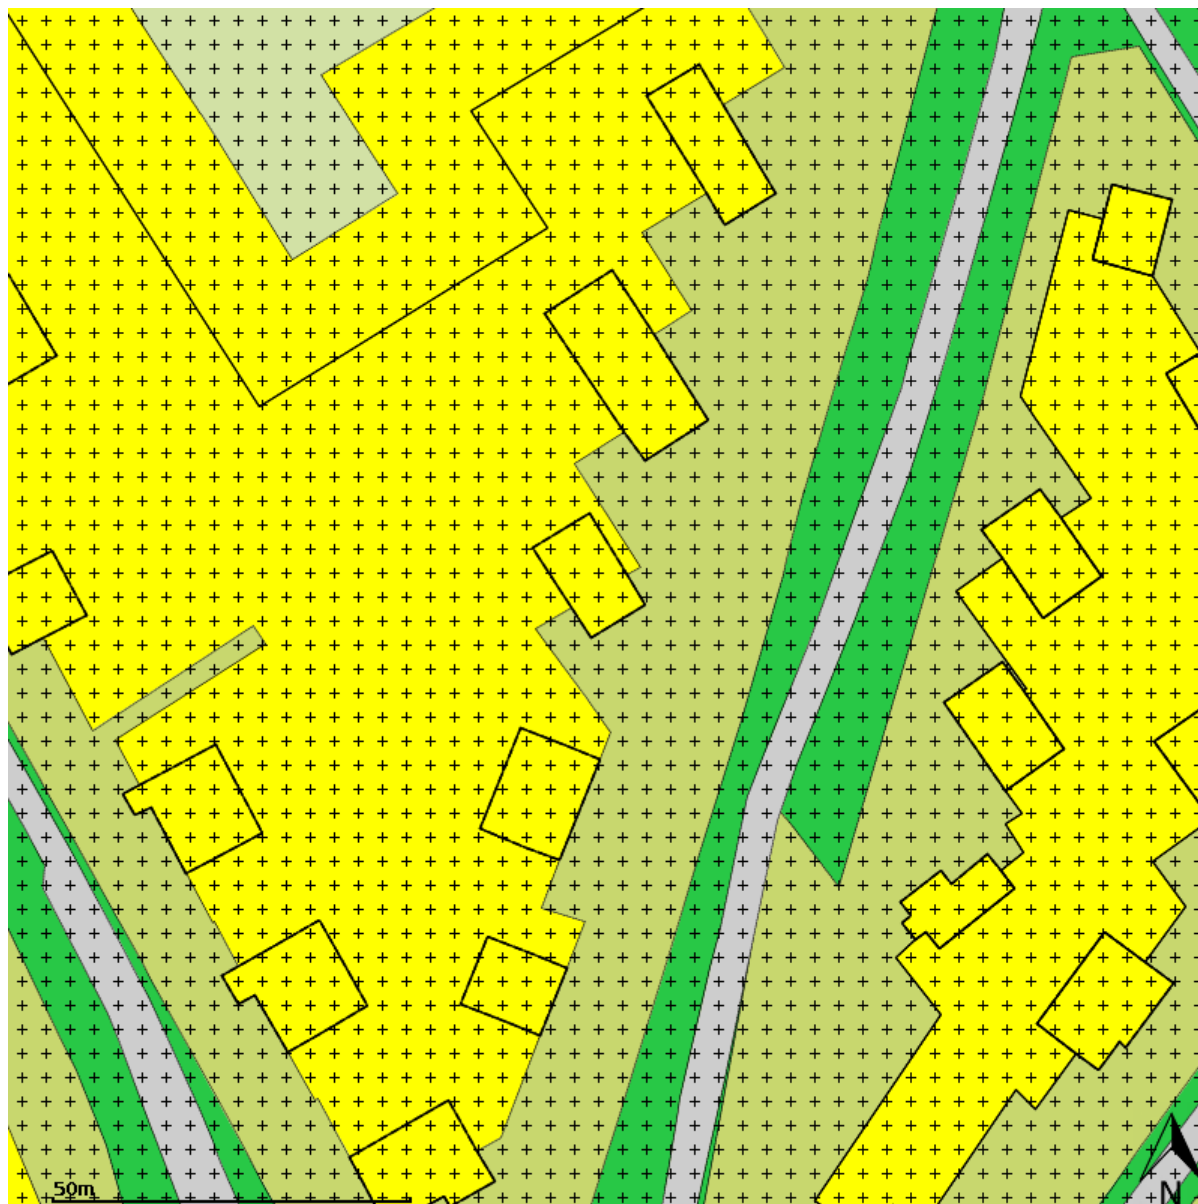

**Plannaam:** BP Laren Noord

**Datum afdruk:** 2022-03-02

**Naam overheid:** Laren

**IMRO-versie:** IMRO2008

**Type plan:** bestemmingsplan

**Plan datum:** 2011-11-28

**Planidn:** NL.IMRO.0417.L002BPLarenNoord-2101

**Planstatus:** vastgesteld

**Dossierstatus:** geheel onherroepelijk in werking

Disclaimer: Er kunnen op geen enkele wijze rechten worden ontleend aan, noch aanspraak gemaakt worden op de inhoud van deze afdruk. Hoewel bij de samenstelling van de inhoud van deze afdruk de grootst mogelijke zorgvuldigheid wordt betracht, bestaat de mogelijkheid dat bepaalde informatie (na verloop van tijd) verouderd is of niet (meer) correct is. Het Kadaster is niet aansprakelijk voor de eventuele schade die zou kunnen voortvloeien uit het gebruik van gegevens van de afdruk.

## Legenda

 plangebied

### Dubbelbestemmingen

-  waterstaat
-  leiding
-  waarde